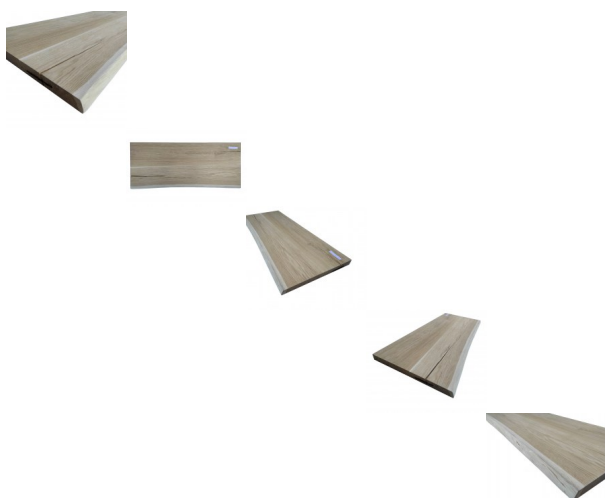

Piano Mensola In Legno Rovere cm 4 x 50 x 119,5

Mensolone In Legno Massello di Rovere. La mensola o piano lavello, lavabo è realizzata con massello in legno di rovere europeo. Le foto mostrano realmente la mensola oggetto della vendita, e rendono bene l'idea della qualità del materiale.

Di solito spedito in 3-5 giorni

[Fai una domanda su questo prodotto](#)

Descrizione

Mensolone In Legno Massello di Rovere

La mensola, mensolone, piano lavabo, piano lavello è realizzata con massello in legno di rovere europeo.

Le foto mostrano realmente la mensola oggetto della vendita, e rendono bene l'idea della qualità del materiale.

Dimensione cm 4 x 50 x 119,5

Fornito grezzo ma levigato e pronto per la verniciatura.

I lati lunghi esterni irregolari, trattandosi di alborno, la parte tenera delle tavole in rovere, possono riscontrare la presenza di piccoli forellini dovuti al tarlo. In fase di lavorazione, provvediamo a trattare più volte con antitarlo, in modo da scongiurarne la proliferazione nel tempo.

UNICO PEZZO DISPONIBILE

[Realizziamo anche Piani Tavolo su misura](#)

Caratteristiche

L'alborno è giallastro e il durame bruno.

Ha fibratura dritta anche se irregolare e tessitura grossolana.

Il durame è resistente alle peggiori situazioni climatiche ed all'usura.