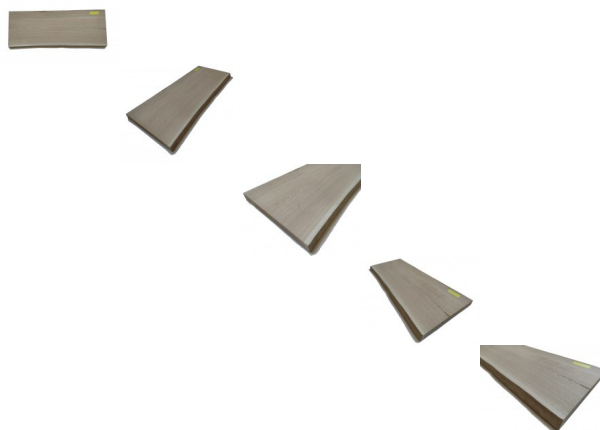

Piano Mensola In Legno Rovere cm 3,8 x 45 x 117

Piano Mensola in legno massello di Rovere - Bricolegnostore

Mensolone In Legno Massello di Rovere. La mensola o piano lavello, lavabo è realizzata con massello in legno di rovere europeo. Le foto mostrano realmente la mensola oggetto della vendita, e rendono bene l'idea della qualità del materiale.

Di solito spedito in 3-5 giorni

[Fai una domanda su questo prodotto](#)

Descrizione

Mensolone In Legno Massello di Rovere

La mensola, mensolone, piano lavabo, piano lavello è realizzata con massello in legno di rovere europeo.

Le foto mostrano realmente la mensola oggetto della vendita, e rendono bene l'idea della qualità del materiale.

Dimensione cm 3,8 x 45 x 117

Fornito grezzo ma levigato e pronto per la verniciatura.

I lati lunghi esterni irregolari, trattandosi di alborno, la parte tenera delle tavole in rovere, possono riscontrare la presenza di piccoli forellini dovuti al tarlo. In fase di lavorazione, provvediamo a trattare più volte con antitarlo, in modo da scongiurarne la proliferazione nel tempo.

UNICO PEZZO DISPONIBILE

[Realizziamo anche Piani Tavolo su misura](#)

Caratteristiche

L'alborno è giallastro e il durame bruno.

Ha fibratura dritta anche se irregolare e tessitura grossolana.

Il durame è resistente alle peggiori situazioni climatiche ed all'usura.