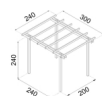

## Pergola Autoportante in Legno di Pino Impregnato 240 x 300 x h 240 cm

Pergola autoportante 240x300 - Pergole gazebo e carport - Losa Esterni da vivere

Pergola autoportante in Legno di Pino Impregnato 240 x 300 x h 240 cm. Fornita in kit di montaggio, con montanti e tavole preforate.

### **Dimensioni:**

240 x 300 x h 240 cm

Montanti e tavole preforate, fornito in kit dimontaggio

Dimensione a terra cm 200X240

Dimensione copertura cm 240x300

Trattandosi di merce voluminosa, al momento della consegna potrebbe essere necessario collaborare allo scarico con l'incaricato.