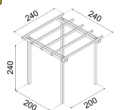

Pergola Autoportante in Legno di Pino Impregnato 240 x 240 x h 240 cm

Pergola autoportante 240x240 - Pergole gazebo e carport - Losa Esterni da vivere

Pergola autoportante in Legno di Pino Impregnato 240 x 240 x h 240 cm. Fornita in kit di montaggio, con montanti e tavole preforate.

Di solito spedito in 14 giorni

[Fai una domanda su questo prodotto](#)

Descrizione

Pergola Autoportante in Legno di Pino Impregnato

Dimensioni: 240 x 240 x h 240 cm

Fornita in kit di montaggio:

Realizzata in pino massello impregnato in autoclave:

Montanti verticali cm.9x9x240

Tavole di travatura primaria accoppiate cm.3,8x11,6

Tavole di travatura secondaria cm.3,8x8,5

Montanti e tavole preforate, fornito in kit dimontaggio

Dimensione a terra cm 200x200