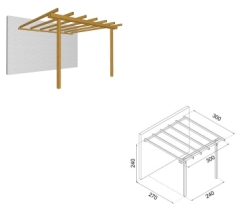

Pergola Addossata a Parete in Legno di Pino Impregnato 300 x 300 x h 240 cm

Pergola addossata 300x300 - Pergole gazebo e carport - Losa Esterni da vivere

Pergola addossata a parete in Legno di Pino Impregnato 300 x 300 x h 240 cm. Fornita in kit di montaggio, con montanti e tavole preforate.

Di solito spedito in 3-5 giorni

[Fai una domanda su questo prodotto](#)

Descrizione

Pergola Addossata a Parete in Legno di Pino Impregnato

Dimensioni:

300 x 300 x h 240 cm

Fornita in kit di montaggio:

Montanti verticali cm.9x9x240

Tavole di travatura primaria accoppiate cm.3,8x11,6

Tavole di travatura secondaria cm.3,8x8,5

Trave principale per fissaggio a muro cm.7x7

Montanti e tavole preforate, fornito in kit di montaggio.

Dimensione a terra cm 300x300

Dimensione copertura cm 240x270

Dim. imballo cm. 300x80x20 kg. 100

Recensioni

Nessuna recensione disponibile per questo prodotto.