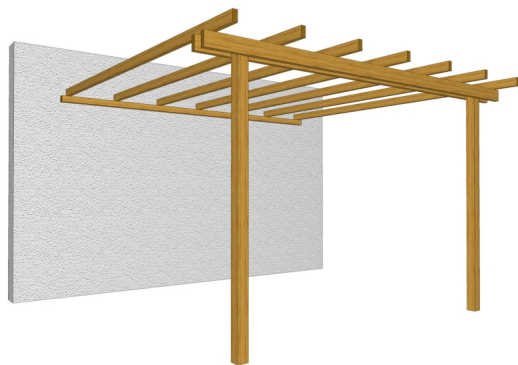

Pergola Addossata a Parete in Legno di Pino Impregnato 300 x 300 x h 240 cm

Pergola addossata 300x300 - Pergole gazebo e carport - Losa Esterni da vivere

Pergola addossata a parete in Legno di Pino Impregnato 300 x 300 x h 240 cm. Fornita in kit di montaggio, con montanti e tavole preforate.

Di solito spedito in 3-5 giorni

[Fai una domanda su questo prodotto](#)

Descrizione

Pergola Addossata a Parete in Legno di Pino Impregnato

Dimensioni:

300 x 300 x h 240 cm

Fornita in kit di montaggio:

Montanti verticali cm.9x9x240

Tavole di travatura primaria accoppiate cm.3,8x11,6

Tavole di travatura secondaria cm.3,8x8,5

Trave principale per fissaggio a muro cm.7x7

Montanti e tavole preforate, fornito in kit di montaggio.

Dimensione a terra cm 300x300