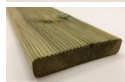

Pavimento in Legno per Esterno Decking in Pino - Listone da 28 x 145 x 1000 mm impregnato in autoclave

Pavimento decking in legno di Pino impregnato in autoclave. Questo articolo è interamente realizzato in legno di Pino massello impregnato in autoclave. Questo processo consiste nell'immergere il prodotto in una cisterna sotto pressione piena di un'apposita soluzione. Grazie a questo trattamento il legno può essere tranquillamente posizionato a contatto con il terreno ed esposto agli agenti atmosferici, il trattamento garantisce infatti una totale protezione contro:- Muffe e marcilenze- Insetti e parassiti- Funghi

Di solito spedito in 3-5 giorni

[Fai una domanda su questo prodotto](#)

Descrizione

Decking Pino Impregnato In Autoclave

Pavimento in legno di Pino adatto per utilizzo da esterno.

classe di impregnazione: 3