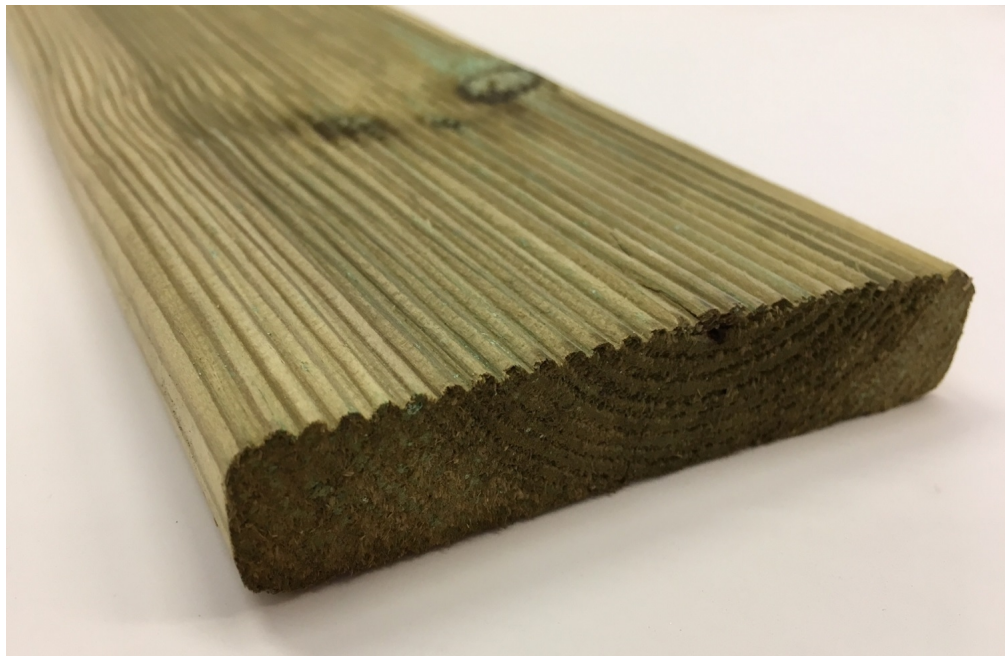

Pavimento in Legno per Esterno Decking in Pino - Listone da 28 x 145 x 1000 mm impregnato in autoclave

Pavimento decking in legno di Pino impregnato in autoclave. Questo articolo è interamente realizzato in legno di Pino massello impregnato in autoclave. Questo processo consiste nell'immergere il prodotto in una cisterna sotto pressione piena di un'apposita soluzione. Grazie a questo trattamento il legno può essere tranquillamente posizionato a contatto con il terreno ed esposto agli agenti atmosferici, il trattamento garantisce infatti una totale protezione contro:- Muffe e marcilenze- Insetti e parassiti- Funghi

Di solito spedito in 3-5 giorni

[Fai una domanda su questo prodotto](#)

Descrizione

Decking Pino Impregnato In Autoclave

Pavimento in legno di Pino adatto per utilizzo da esterno.

classe di impregnazione: 3

Dimensione:

Spessore mm 28

Larghezza mm 145

Lunghezza mm 1000

Le foto al lato rendono bene l'idea della qualità e del tipo di materiale.

Il prezzo si riferisce per PEZZO

Questo articolo è interamente realizzato in legno di Pino massello impregnato in autoclave. Questo processo consiste nell'immergere il prodotto in una cisterna sotto pressione piena di un'apposita soluzione. Grazie a questo trattamento il legno può essere tranquillamente posizionato a contatto con il terreno ed esposto agli agenti atmosferici, il trattamento garantisce infatti una totale protezione contro: