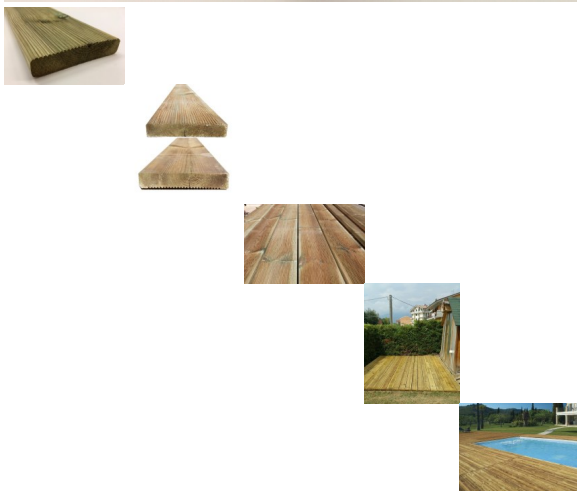

Pavimento in Legno per Esterno Decking in Pino - Listone da 20 x 90 x 1000 mm impregnato in autoclave

Pavimento decking in legno di Pino impregnato in autoclave. Questo articolo è interamente realizzato in legno di Pino massello impregnato in autoclave. Questo processo consiste nell'immergere il prodotto in una cisterna sotto pressione piena di un'apposita soluzione. Grazie a questo trattamento il legno può essere tranquillamente posizionato a contatto con il terreno ed esposto agli agenti atmosferici, il trattamento garantisce infatti una totale protezione contro:- Muffe e marcilenze- Insetti e parassiti- Funghi

Di solito spedito in 3-5 giorni

[Fai una domanda su questo prodotto](#)

Descrizione

Decking Pino Impregnato In Autoclave

Pavimento in legno di Pino adatto per utilizzo da esterno.

classe di impregnazione: 3

Dimensione:

Spessore mm 20

Larghezza mm 90

Lunghezza mm 1000

Le foto al lato rendono bene l'idea della qualità e del tipo di materiale.

Il prezzo si riferisce per PEZZO

Questo articolo è interamente realizzato in legno di Pino massello impregnato in autoclave. Questo processo consiste nell'immergere il prodotto in una cisterna sotto pressione piena di un'apposita soluzione. Grazie a questo trattamento il legno può essere tranquillamente posizionato a contatto con il terreno ed esposto agli agenti atmosferici, il trattamento garantisce infatti una totale protezione contro: