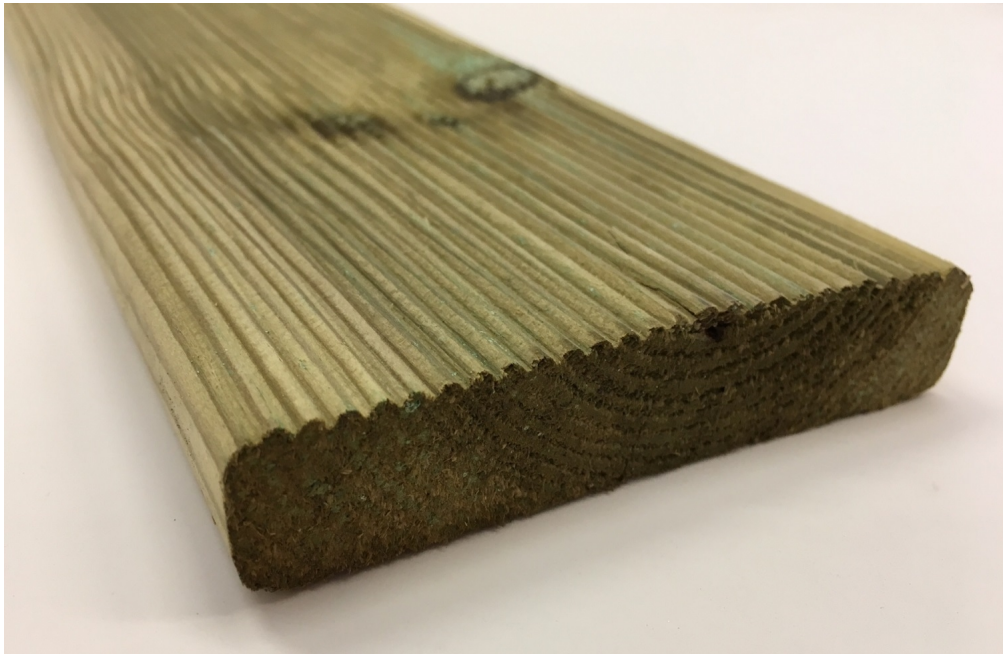

Pavimento in Legno per Esterno Decking in Pino - Listone da 20 x 90 x 1000 mm impregnato in autoclave

Pavimento decking in legno di Pino impregnato in autoclave. Questo articolo è interamente realizzato in legno di Pino massello impregnato in autoclave. Questo processo consiste nell'immergere il prodotto in una cisterna sotto pressione piena di un'apposita soluzione. Grazie a questo trattamento il legno può essere tranquillamente posizionato a contatto con il terreno ed esposto agli agenti atmosferici, il trattamento garantisce infatti una totale protezione contro:- Muffe e marcilenze- Insetti e parassiti- Funghi

Di solito spedito in 3-5 giorni

[Fai una domanda su questo prodotto](#)

Descrizione

Decking Pino Impregnato In Autoclave

Pavimento in legno di Pino adatto per utilizzo da esterno.

classe di impregnazione: 3

Dimensione:

Spessore mm 20

Larghezza mm 90

Lunghezza mm 1000

Le foto al lato rendono bene l'idea della qualità e del tipo di materiale.

Il prezzo si riferisce per PEZZO

Questo articolo è interamente realizzato in legno di Pino massello impregnato in autoclave. Questo processo consiste nell'immergere il prodotto in una cisterna sotto pressione piena di un'apposita soluzione. Grazie a questo trattamento il legno può essere tranquillamente posizionato a contatto con il terreno ed esposto agli agenti atmosferici, il trattamento garantisce infatti una totale protezione contro:

- Muffe e marcilenze
- Insetti e parassiti
- Funghi

La lunghezza di 1 mt è stata ottenuta segando la tavola da 3 mt.

Al lato una foto di quanto realizzato con questi listelli, inviata da un ns cliente

Articolo Adatto Per Il Fissaggio Del Pavimento: