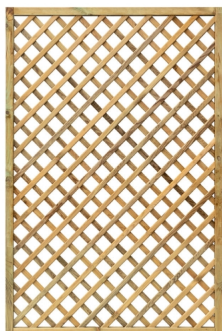

## Pannello grigliato Premium in legno di Pino Impregnato in Autoclave 120 x 180 cm maglia 6x6

Grigliato premium cm 120x180h - Grigliati e fioriere - Losa Esterni da vivere

Grigliato da esterno di ottima finitura, gradevole alla vista, robusto e curato nei dettagli.

### **Pannello Grigliato Premium realizzato in legno di Pino impregnato in autoclave.**

Articolo di ottima finitura, gradevole alla vista, robusto e curato nei dettagli, dagli incastri precisi alle sovrapposizioni dei listelli nella griglia.

Resistente alle intemperie dell'esterno grazie alla procedura di impregnazione in autoclave, non necessita di ulteriori trattamenti.

**Dimensioni:** 120 x 180 cm

**Sezione cornice perimetrale:** 30 x 40 mm