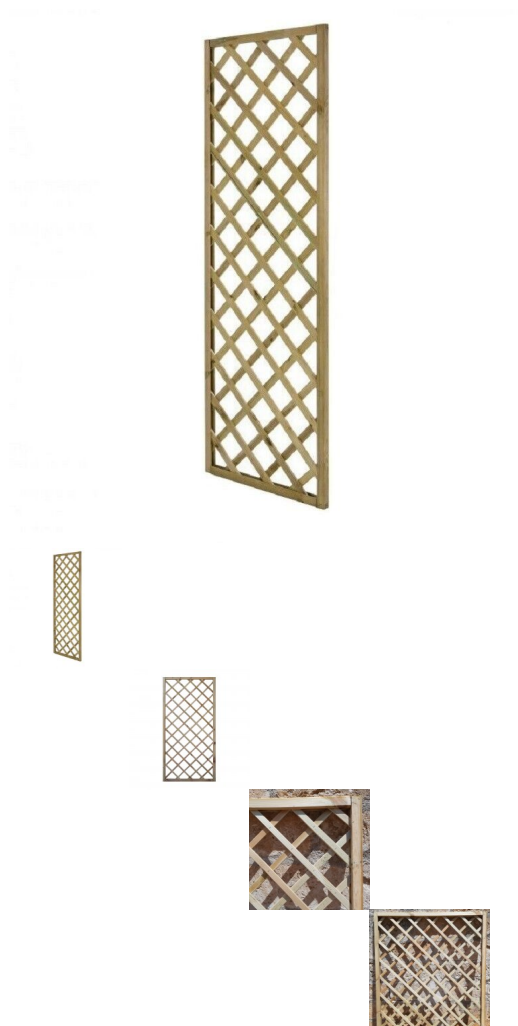

Pannello grigliato in legno di Pino Impregnato in Autoclave 3 x 40 x 180 cm maglia 9x9

Pannello grigliato in legno di pino con listelli sovrapposti impregnato verde in autoclave per una lunga durata nel tempo. Dimensione Grigliato cm 40 x 180; Sezione cornice mm 35 x 30; Maglia foro 9 x 9 cm.

Di solito spedito in 3-5 giorni

[Fai una domanda su questo prodotto](#)

Descrizione

Grigliato rettangolare realizzato con listelli di Pino, sovrapposti, impregnato verde in autoclave per una lunga durata nel tempo.

La migliore protezione per Piante, Fiori e Rampicanti.

Dimensione Grigliato cm 40 x 180

Sezione Cornice mm 30 x 35

Sezione Listello mm 10 x 30

Maglia Foro cm 9 x 9

Recensioni

Nessuna recensione disponibile per questo prodotto.