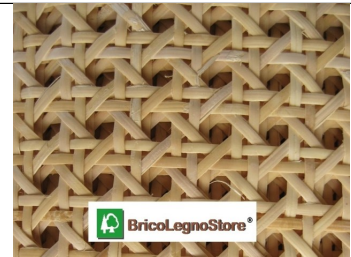

## **Paglia di Vienna da 45 x 28 cm Extra Naturale STOCK**

## “Istruzioni per la riparazione della sedia”

La Paglia di Vienna è un tessuto decorativo naturale realizzato mediante l'intreccio delle fibre di giunco. Il tessuto è disponibile è caratterizzato da una superficie estremamente liscia e resistente, e grazie alla sua stretta maglia è adatta a sopportare carichi anche molto elevati.