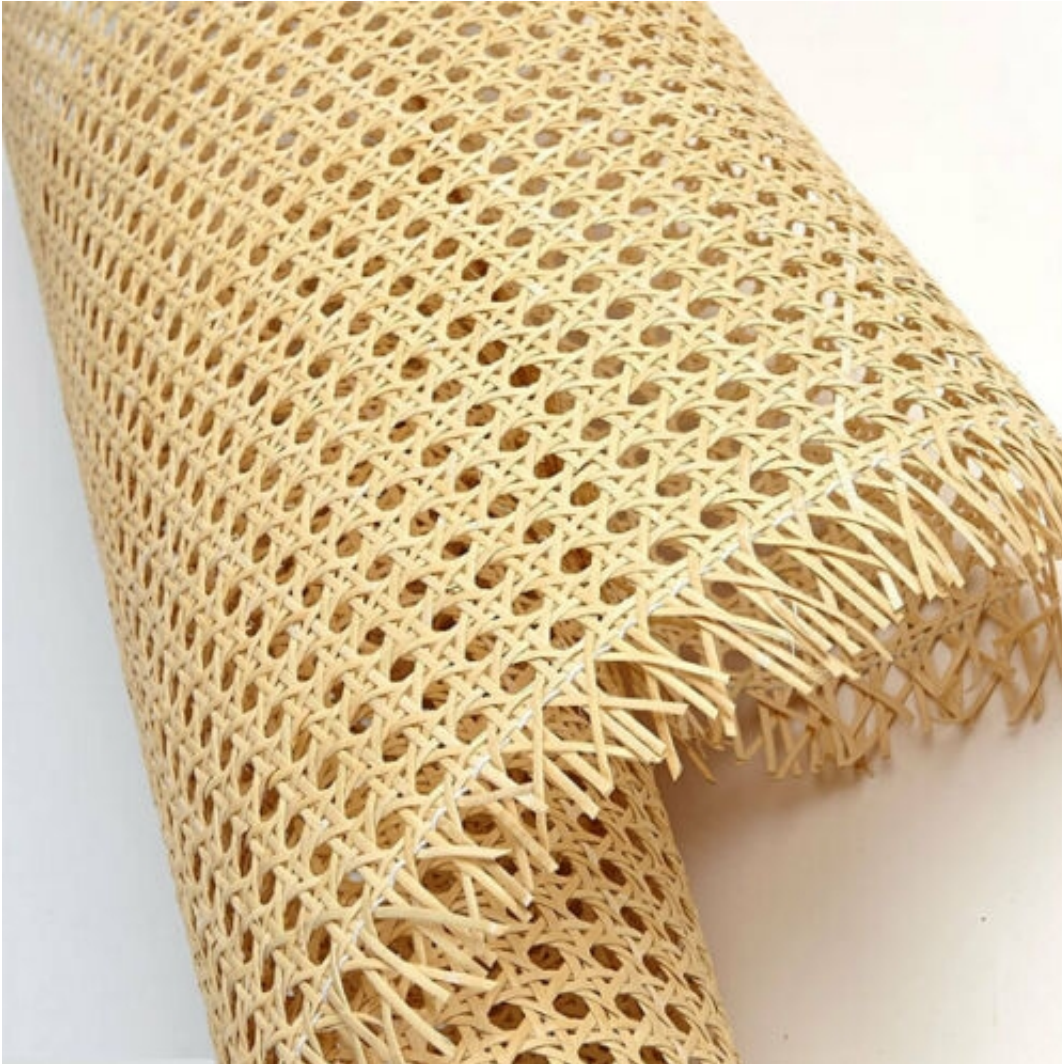

## **Paglia di Vienna da 45 x 28 cm Extra Naturale STOCK**

## “Istruzioni per la riparazione della sedia”

La Paglia di Vienna è un tessuto decorativo naturale realizzato mediante l'intreccio delle fibre di giunco. Il tessuto è disponibile è caratterizzato da una superficie estremamente liscia e resistente, e grazie alla sua stretta maglia è adatta a sopportare carichi anche molto elevati.

## Di solito spedito in 2-3 giorni

[Fai una domanda su questo prodotto](#)

La **Paglia di Vienna** è un tessuto decorativo naturale realizzato mediante l'intreccio delle fibre di giunco.

11: Lasciare asciugare per 12 ore la seduta lontano da fonti di calore.

In virtù delle sue caratteristiche, la Paglia di Vienna è ideale per sostituire o realizzare sedute e schienali di sedie e divanetti, sia di epoca antica che di fattura moderna. È spesso utilizzata inoltre per la realizzazione di rivestimenti di mobili, copritermosifoni e divisori.