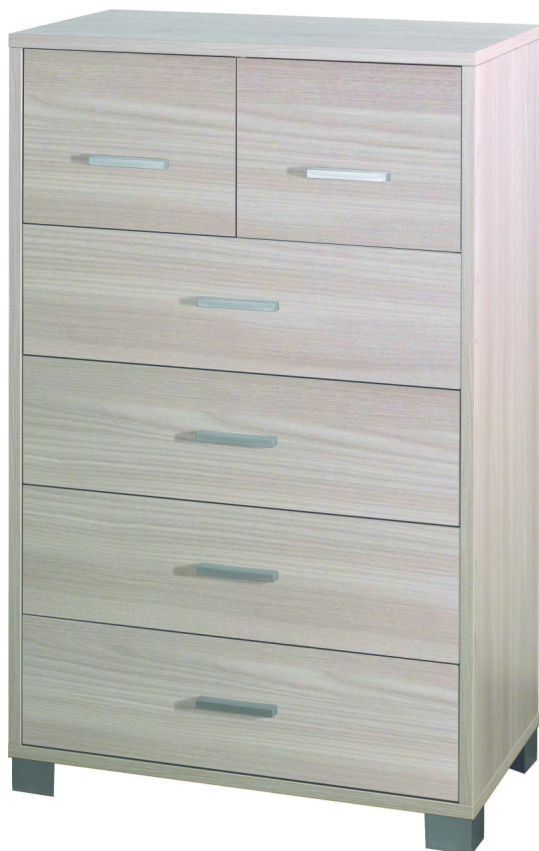

Mobile 4+2 Cassetti Kit Olmo Chiaro - Olmo Chiaro, cm 70 x 112 x 41

Sarmog Mobile 4+2 cassetti kit cod. 772k Olmo chiaro Olmo chiaro

Mobile 4+2 Cassetti Kit Olmo Chiaro - Olmo Chiaro, colore struttura Olmo Chiaro, colore frontale Olmo Chiaro, cm 70 x 112 x 41. Cod. articolo 772k. Prodotto 100% made in Italy. Struttura sp. 18mm e cassetti sp. 16mm, bordi ABS. Guide cassetto a rullo. Maniglie e piedini verniciato cromo satinato (bruniti con struttura Ossido o Titanio; struttura e frontali Cemento). Mobile in kit.

Di solito spedito in 3-5 giorni

[Fai una domanda su questo prodotto](#)

Descrizione Mobile 4+2 Cassetti Kit Olmo Chiaro - Olmo Chiaro, colore struttura Olmo Chiaro, colore frontale Olmo Chiaro, cm 70 x 112 x 41.

MOBILE IN KIT DA MONTARE con istruzioni di montaggio incluse. Prodotto 100% made in Italy.

Struttura sp. 18mm e cassetti sp. 16mm, bordi ABS. Guide cassetto a rullo. Maniglie e piedini verniciato cromo satinato (bruniti con struttura Ossido o Titanio; struttura e frontali Cemento). Mobile in kit.

Questa cassetiera unisce praticità e design moderno ed è attrezzata con sei cassetti, ognuno di questi ha una maniglia color grigio satinato e si trova su guide a rulli di facile scorrimento. Grazie alla sua forma, la cassetiera offre molto spazio per riporre vestiti, biancheria e altri oggetti. Nel frattempo, il suo design minimalista assicura che si integri perfettamente negli interni contemporanei.