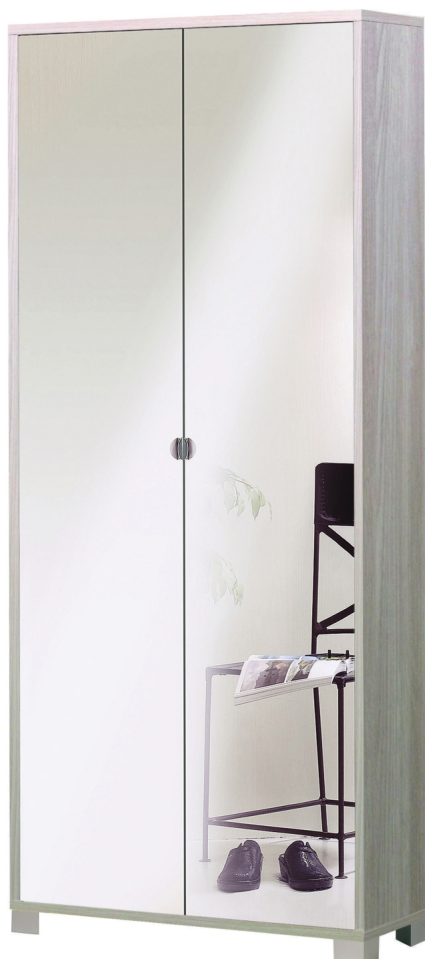

Mobile 2 Ante Specchio Kit Olmo Chiaro - Specchio Naturale, cm 83 x 190 x 29

Sarmog Mobile 2 ante specchio kit cod. 747spk Olmo chiaro Specchio naturale

Mobile 2 Ante Specchio Kit Olmo Chiaro - Specchio Naturale, colore struttura Olmo Chiaro, colore frontale Specchio Naturale, cm 83 x 190 x 29. Cod. articolo 747spk. Prodotto 100% made in Italy. Struttura sp. 18mm ed ante con specchio, bordi ABS. Contiene 8 ripiani regolabili. Maniglie in alluminio e piedini verniciati cromo satinato (bruniti con struttura Ossido o Titanio). Mobile in kit.

Di solito spedito in 3-5 giorni

[Fai una domanda su questo prodotto](#)

Descrizione Mobile 2 Ante Specchio Kit Olmo Chiaro - Specchio Naturale, colore struttura Olmo Chiaro, colore frontale Specchio Naturale, cm 83 x 190 x 29.

MOBILE IN KIT DA MONTARE con istruzioni di montaggio incluse. Prodotto 100% made in Italy.

Struttura sp. 18mm ed ante con specchio, bordi ABS. Contiene 8 ripiani regolabili. Maniglie in alluminio e piedini verniciati cromo satinato (bruniti con struttura Ossido o Titanio). Mobile in kit.

Disponibile in una gamma di colori per adattarsi a qualsiasi tipo di arredamento, questo armadio ha un design sottile e aerodinamico, con due ante a specchio e con maniglie color grigio satinato per dettagli moderni. L'armadio contiene ben otto ripiani regolabili, in modo da poter collocare al suo interno qualsiasi oggetto vogliate.