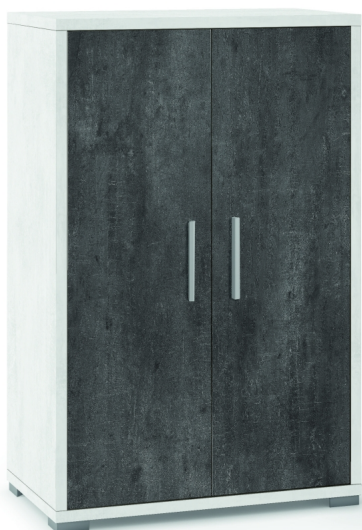

## Mobile 2 Ante Kit Ossido Bianco - Ossido Nero, cm 71 x 110 x 41

Sarmog Mobile 2 ante kit cod. Db270k Ossido bianco Ossido nero

Mobile 2 Ante Kit Ossido Bianco - Ossido Nero, colore struttura Ossido Bianco, colore frontale Ossido Nero, cm 71 x 110 x 41. Cod. articolo Db270k. Prodotto 100% made in Italy. Struttura sp. 25mm ed ante sp. 16mm, bordi in ABS. Interno: 2 ripiani regolabili. Maniglie e piedini verniciati cromo satinato. Mobile in kit.

Di solito spedito in 3-5 giorni

[Fai una domanda su questo prodotto](#)

Descrizione Mobile 2 Ante Kit Ossido Bianco - Ossido Nero, colore struttura Ossido Bianco, colore frontale Ossido Nero, cm 71 x 110 x 41.

**MOBILE IN KIT DA MONTARE** con istruzioni di montaggio incluse. Prodotto 100% made in Italy.

Struttura sp. 25mm ed ante sp. 16mm, bordi in ABS. Interno: 2 ripiani regolabili. Maniglie e piedini verniciati cromo satinato. Mobile in kit.

Risolvi i problemi di archiviazione con un tocco di classe utilizzando questo mobiletto, che presenta un'elegante finitura e dettagli accattivanti sulla maniglia satinata. Ricco di fascino urbano, il baule ha due ripiani ideali per riporre ciò che ami.