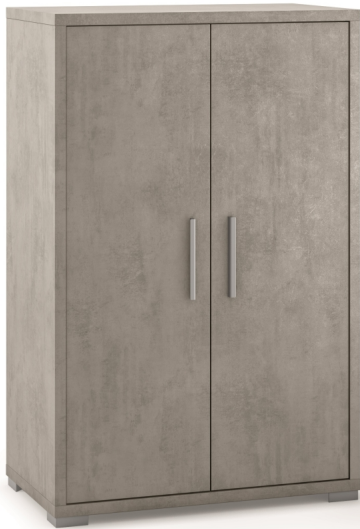

Mobile 2 Ante Kit Cemento - Cemento, cm 71 x 110 x 41

Sarmog Mobile 2 ante kit cod. Db270k Cemento Cemento

Mobile 2 Ante Kit Cemento - Cemento, colore struttura Cemento, colore frontale Cemento, cm 71 x 110 x 41. Cod. articolo Db270k. Prodotto 100% made in Italy. Struttura sp. 25mm ed ante sp. 16mm, bordi in ABS. Interno: 2 ripiani regolabili. Maniglie e piedini verniciati cromo satinato. Mobile in kit.

Di solito spedito in 3-5 giorni

[Fai una domanda su questo prodotto](#)

Descrizione Mobile 2 Ante Kit Cemento - Cemento, colore struttura Cemento, colore frontale Cemento, cm 71 x 110 x 41.

MOBILE IN KIT DA MONTARE con istruzioni di montaggio incluse. Prodotto 100% made in Italy.

Struttura sp. 25mm ed ante sp. 16mm, bordi in ABS. Interno: 2 ripiani regolabili. Maniglie e piedini verniciati cromo satinato. Mobile in kit.

Risolvi i problemi di archiviazione con un tocco di classe utilizzando questo mobiletto, che presenta un'elegante finitura e dettagli accattivanti sulla maniglia satinata. Ricco di fascino urbano, il baule ha due ripiani ideali per riporre ciò che ami.