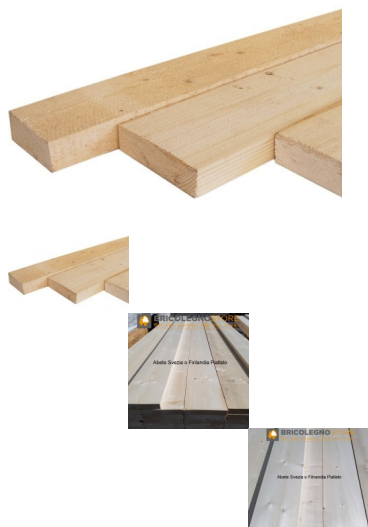

Listone Abete Svezia Grezzo mm 40 x 100 x 2550

Listone in legno di abete svedese qualità U.S. grezzo non piallato e non trattato, molto utilizzato per la realizzazione d'imballaggi, coperture, gazebo, o altri progetti fai da te.

Di solito spedito in 3-5 giorni

[Fai una domanda su questo prodotto](#)

Descrizione

Listone in legno di Abete di Svezia o Finlandia grezzo qualità U.S. la migliore per questa tipologia di Abete

Fornito allo stato grezzo non piallato, il listello in abete rappresenta una soluzione rapida per svariate necessità operative, in diversi settori d'impiego. Economico e versatile, dal colore tenue e leggero, con venatura gradevole e aspetto rustico, è molto utilizzato per la realizzazione d'imballaggi, serramenti, strutture costruttive come coperture, gazebo, pergole, cucce...

applicazioni artistiche e fai da te.

Dimensioni:

40 x 100 x 2550 mm

Tolleranza spessore ± 3 mm; larghezza e lunghezza ± 5 mm.

Possibilità di riscontrare lieve smusso o fessurazioni dovute alla stagionatura del legno. Alcune immagini mostrano come si presentano le tavole dopo avere proceduto la piallatura.

CARATTERISTICHE:

Descrizione generale: il legno di Abete è caratterizzato da un chiaro colore e una gradevole venatura dall'aspetto rustico. Facile da lavorare grazie alle sue caratteristiche strutturali, ha infatti una buona capacità elastica.