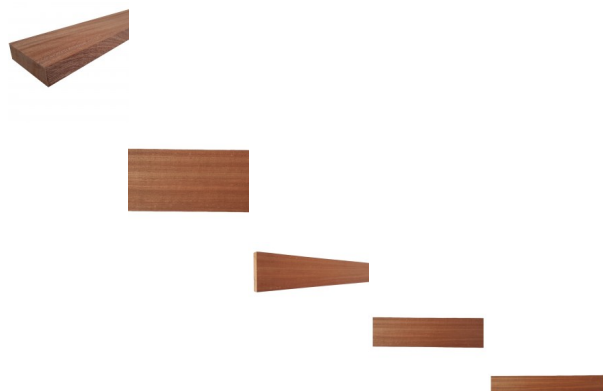

Listello legno di Mogano Sapelli Piallato mm 20 x Varie Misure x 1850

Listello legno Mogano Piallato mm 30

I listelli in legno di mogano sapelli sono piallati su 4 lati. Spessore mm 20. Larghezze disponibili da 30 a 80 mm. Lunghezza mm 1850.

Di solito spedito in 3-5 giorni

[Fai una domanda su questo prodotto](#)

Descrizione

Listello in legno massello di Mogano Sapelli

La fotografia al lato rende l'idea dell'ottima qualità del materiale (l'immagine mostra la tavola dopo la piallatura).

PIALLATO 4 LATI

Dimensioni Disponibili:

Spessore mm 20
Larghezza da 30 a 80 mm
Lunghezza mm 1850

Tolleranza spessore e larghezza ± 2 mm; lunghezza ± 5 mm.

Recensioni

Nessuna recensione disponibile per questo prodotto.