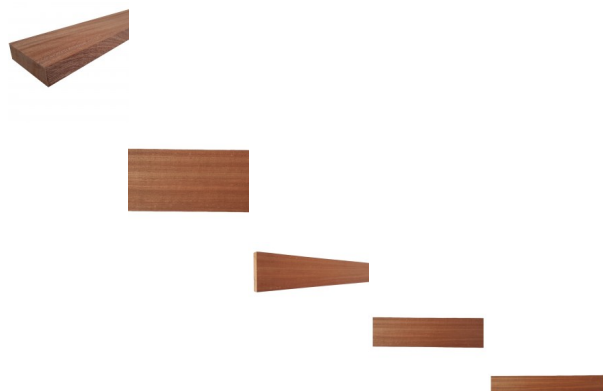

Listello legno di Mogano Sapelli Piallato mm 10 x Varie Misure x 1850

Listello legno Mogano Piallato mm 30

I listelli in legno di mogano sapelli sono piallati su 4 lati. Spessore mm 10. Larghezze disponibili da 30 a 80 mm. Lunghezza mm 1850.

Di solito spedito in 3-5 giorni

[Fai una domanda su questo prodotto](#)

Descrizione

Listello in legno massello di Mogano Sapelli

La fotografia al lato rende l'idea dell'ottima qualità del materiale (l'immagine mostra la tavola dopo la piallatura).

PIALLATO 4 LATI

Dimensioni Disponibili:

Spessore mm 10
Larghezza da 30 a 80 mm
Lunghezza mm 1850

Tolleranza spessore e larghezza ± 2 mm; lunghezza ± 5 mm.

Recensioni

Nessuna recensione disponibile per questo prodotto.