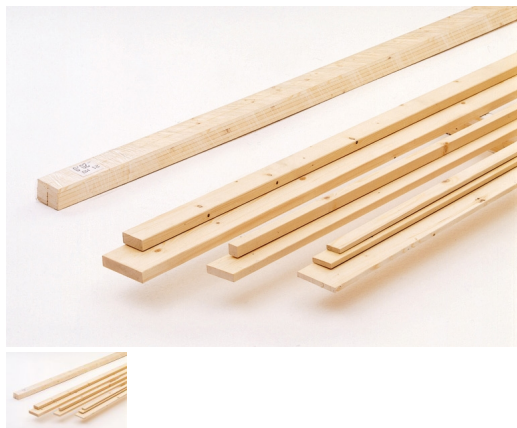

## Listello Abete Piallato mm 20 x 60 x 3000

Tavola in legno di abete piallata sui 2 lati larghi.

Valutazione: Nessuna valutazione

**Prezzo**

Prezzo base, tasse incluse 4,94 €

Prezzo con sconto 3,44 €

Prezzo di vendita 4,20 €

### Listello Abete Piallato

Realizzata con abete piallato sui 2 lati larghi.

**Misura disponibile:**

Spessore mm 20

Larghezza mm 60 (tolleranza -3mm)

Lunghezza cm 300

Sul lato non piallato si potrebbe riscontrare dello smusso.