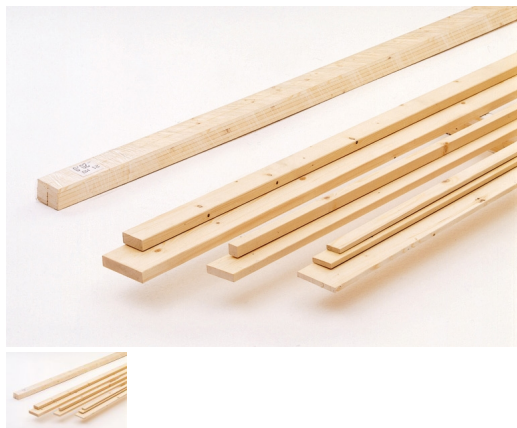

## Listello Abete Piallato mm 20 x 30 x 3000

Disponibile da 3 mt

Valutazione: Nessuna valutazione

### Descrizione

Listello Abete Piallato  
realizzati con abete selezionato.

Misura disponibile  
mm 20 x 30 x 3000

Prezzo inteso per pezzo

Tolleranza su spessore e larghezza  $\pm 2$  mm