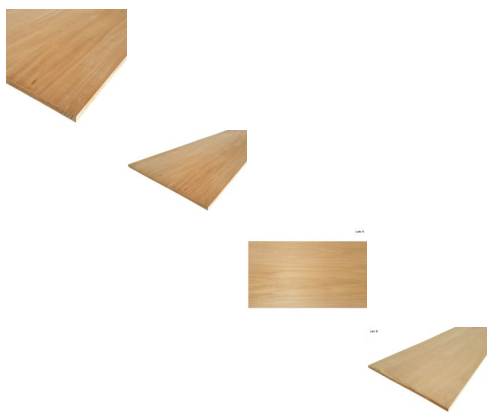

Listellato Noce Tauarì a 5 strati mm 18 x 1190 x 3050

Il Listellato in Noce Tauarì è un pannello di produzione brasiliana strutturalmente composto da 5 strati interni. Il pannello è tra i più utilizzati nell'ambito della falegnameria grazie alla sua versatilità e per essere una valida alternativa all'utilizzo del legno massello pregiato.

Di solito spedito in 3-5 giorni

[Fai una domanda su questo prodotto](#)

Descrizione

Il **Listellato Placcato in Noce Tauarì** è una tipologia di pannello tra le più utilizzate nell'ambito della falegnameria grazie alla sua versatilità, leggerezza e per essere **una valida alternativa all'utilizzo del legno massello pregiato**. Questo pannello listellato è di produzione brasiliana ed è strutturalmente composto da 5 strati.

Il campo d'impiego del pannello listellato è molto vasto e varia dalla costruzione di complementi d'arredo come ad esempio cucine, strutture per mobili, armadi, librerie e ante ed è una vera alternativa all'utilizzo del legno massello, che grazie alle sue caratteristiche garantisce ottimi risultati di lavorazione sia da parte di hobbisti che da professionisti. Si presta inoltre particolarmente bene a operazioni di taglio e assemblaggio, mentre per quanto riguarda la rifinitura dei profili di taglio sarà sufficiente applicare l'apposito bordo precollato, così da avere un aspetto a vista più omogeneo.

Strutturalmente il pannello è composto nel seguente modo:

1 strato di anima interna realizzata in legno di Pino;

2 strati di supportato in sfogliato di Pioppo;

2 strati esterni destinati a vista composti da impiallacciatura in legno di essenza pregiata con spessore sei decimi.