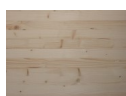

## Lamellare Monostrato Abete mm 28 x 600 x 2500

Lamellare Monostrato Abete

Il Lamellare monostrato di Abete, è un pannello molto usato nell'ambito della falegnameria grazie alla sua versatilità in diversi contesti e semplicità di utilizzo anche da parte di hobbisti.

#### Descrizione

Il pannello di **Lamellare monostrato di Abete**, è un pannello molto usato nell'ambito della falegnameria grazie alla sua versatilità in diversi contesti.

Il lamellare di Abete è un prodotto innovativo e controllato su ampia scala industriale, che attraverso un procedimento tecnologico di selezione, riduce i difetti propri del legno massello, rendendo il pannello in questione una valida alternativa al legno massello. Questo tipo di pannello è infatti adatto a essere sottoposto a lavorazioni di vario tipo, anche grazie alla possibilità di raggiungere dimensioni importanti in larghezza, limite principale delle tavole in legno massello.

Questa tipologia di materiale è realizzata mediante l'incollaggio tra loro di più elementi in legno di Abete selezionato e assemblato a lista unica.

Trattandosi inoltre di pannello la cui struttura è composta da un solo strato, tale caratteristica potrebbe comportare in caso di ampia superficie del pannello, lieve curvatura sul lato della larghezza, facilmente rettificabile tramite taglio a misura del pannello, oppure mediante intelaiatura.