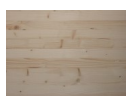

Lamellare Monostrato Abete mm 28 x 600 x 1500

Lamellare Monostrato Abete

Il Lamellare monostrato di Abete, è un pannello molto usato nell'ambito della falegnameria grazie alla sua versatilità in diversi contesti e semplicità di utilizzo anche da parte di hobbisti.

Questa tipologia di materiale è realizzata mediante l'incollaggio tra loro di più elementi in legno di Abete selezionato e assemblato a lista unica.

Trattandosi inoltre di pannello la cui struttura è composta da un solo strato, tale caratteristica potrebbe comportare in caso di ampia superficie del pannello, lieve curvatura sul lato della larghezza, facilmente rettificabile tramite taglio a misura del pannello, oppure mediante intelaiatura.