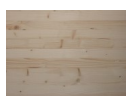

Lamellare Monostrato Abete mm 28 x 500 x 1200

Lamellare Monostrato Abete

Il Lamellare monostrato di Abete, è un pannello molto usato nell'ambito della falegnameria grazie alla sua versatilità in diversi contesti e semplicità di utilizzo anche da parte di hobbisti.

Questa tipologia di materiale è realizzata mediante l'incollaggio tra loro di più elementi in legno di Abete selezionato e assemblato a lista unica.

Trattandosi inoltre di pannello la cui struttura è composta da un solo strato, tale caratteristica potrebbe comportare in caso di ampia superficie del pannello, lieve curvatura sul lato della larghezza, facilmente rettificabile tramite taglio a misura del pannello, oppure mediante intelaiatura.