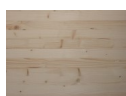

Lamellare Monostrato Abete mm 28 x 400 x 1200

Lamellare Monostrato Abete

Il Lamellare monostrato di Abete, è un pannello molto usato nell'ambito della falegnameria grazie alla sua versatilità in diversi contesti e semplicità di utilizzo anche da parte di hobbisti.

Questa tipologia di materiale è realizzata mediante l'incollaggio tra loro di più elementi in legno di Abete selezionato e assemblato a lista unica.

Trattandosi inoltre di pannello la cui struttura è composta da un solo strato, tale caratteristica potrebbe comportare in caso di ampia superficie del pannello, lieve curvatura sul lato della larghezza, facilmente rettificabile tramite taglio a misura del pannello, oppure mediante intelaiatura.