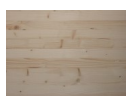

Lamellare Monostrato Abete mm 28 x 200 x 1000

Lamellare Monostrato Abete

Il Lamellare monostrato di Abete, è un pannello molto usato nell'ambito della falegnameria grazie alla sua versatilità in diversi contesti e semplicità di utilizzo anche da parte di hobbisti.

Questa tipologia di materiale è realizzata mediante l'incollaggio tra loro di più elementi in legno di Abete selezionato e assemblato a lista unica.

Trattandosi inoltre di pannello la cui struttura è composta da un solo strato, tale caratteristica potrebbe comportare in caso di ampia superficie del pannello, lieve curvatura sul lato della larghezza, facilmente rettificabile tramite taglio a misura del pannello, oppure mediante intelaiatura.