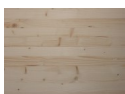

Lamellare Monostrato Abete mm 18 x 200 x 400

Lamellare Monostrato Abete

Il Lamellare monostrato di Abete, è un pannello molto usato nell'ambito della falegnameria grazie alla sua versatilità in diversi contesti e semplicità di utilizzo anche da parte di hobbisti.

Questa tipologia di materiale è realizzata mediante l'incollaggio tra loro di più elementi in legno di Abete selezionato e assemblato a lista unica.

Trattandosi inoltre di pannello la cui struttura è composta da un solo strato, tale caratteristica potrebbe comportare in caso di ampia superficie del pannello, lieve curvatura sul lato della larghezza, facilmente rettificabile tramite taglio a misura del pannello, oppure mediante intelaiatura.