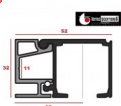

Kit scorrevole porte legno a mantovana alluminio CLASSIC - TERNOSCORREVOLI

Kit completo per lo scorrimento di porte in legno con binario, supporto e mantovana in alluminio. Il kit comprende: - binario di supporto distanziale; - binario per carrucole portata 80 kg; - mantovana in alluminio argento; - 2 tappi; - kit di scorrimento completo; Colore: ARGENTO. Disponibili in kit completo da METRI 2 oppure da METRI 3