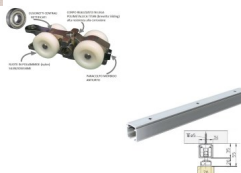

Kit professionale per porta scorrevole Binario più Carrelli Puma

Kit professionale per porta scorrevole Binario più Carrelli Puma

Kit per porta scorrevole binario più carrelli - Sliding PUMA. Il kit oggetto di questa vendita è professionale e di ottima qualità ed è completo per creare una porta scorrevole.

Il kit comprende:

- 1 binario in alluminio argento da 80kg di portata (nelle misure 200cm o 300cm)
- 2 carrucole da 80kg
- 2 staffe fissaggio porta
- 2 fine corsa regolabili
- 1 guida nasello inferiore

Dettagli tecnici:

Scorrevole con cuscinetti a sfere centrali rettificati montati su lega polimetallica Titan (brevetto Sliding) alta tenuta.

Ruote in Poliammide puro silenziosissime
viteria interamente in ACCIAIO INOX Aisi316 A4