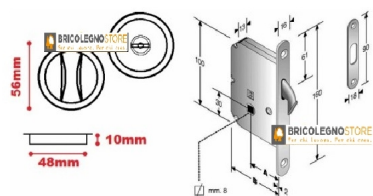

## Kit Maniglie Tonde con Serratura per Porte Scorrevoli

Kit Arieni Maniglie Tonde con Serratura per Porte Scorrevoli Kit composto da coppia maniglie (interna attiva + esterna passiva) serratura completa di contropiastra. L'ideale per ferrare una porta scorrevole con eleganza ed economia.

### Kit Arieni Maniglie Tonde con Serratura per Porte Scorrevoli

Kit composto da coppia maniglie (interna attiva + esterna passiva)

e serratura completa di contropiastra.

L'ideale per ferrare una porta scorrevole con eleganza ed economia.