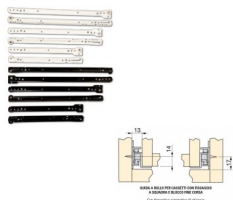

Guide per cassette a rotella rullo

Disponibili nei colori Bianco e Marrone, in varie lunghezze. Il prezzo si riferisce a coppia (Destra e Sinistra). Portata 25 kg

Valutazione: Nessuna valutazione

Prezzo

Prezzo base, tasse incluse 2,08 €

Coppia di guide a rotella per cassette con fissaggio a squadra e blocco fine corsa.

Disponibili nei colori Bianco e Marrone, con queste lunghezze:

cm 30 - cm 35 - cm 40 - cm 45 - cm 50 - cm 55

Portata 25 kg