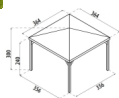

## Gazebo in Legno di Pino Impregnato 360 x 360 x h 270 cm Mod. Ischia

Gazebo ischia 360x360 senza grigliati - Pergole gazebo e carport - Losa Esterni da

vivere

Gazebo realizzato in legno di Pino Impregnato in autoclave, fornito di telo PVC ignifugo. Facilmente adattabile a qualsiasi tipologia di arredo.