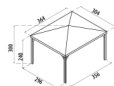

Gazebo in Legno di Pino Impregnato 360 x 300 x h 270 cm Mod. Ischia

Gazebo ischia 360x300 senza grigliati - Pergole gazebo e carport - Losa Esterni da

vivere

Gazebo realizzato in legno di Pino Impregnato in autoclave, fornito di telo PVC ignifugo. Facilmente adattabile a qualsiasi tipologia di arredo.

Montanti verticali cm. 9x9x210

Banchine laterali cm. 3,8x11,5
Displuvio diagonale cm. 3,8x8,5
Telo di copertura in pvc ignifugo certificato in cl 2 gr. 650/mq. color bianco
Fornito in kit di montaggio
Dimensione a terra cm 356x296
Dimensione copertura cm 364x304
Altezza al colmo cm 270
Dim. imballo cm. 360x80x20 kg. 120