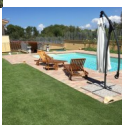

## Erbetta Sintetica in Rotolo da 35 mm Prato da esterno 200 x 300 cm

esterno 200 x 300 cm

Erbetta Sintetica in Rotolo Prato da

Il prato sintetico è un rivestimento che imita fedelmente l'erba vera, ed è un valido complemento per arredare qualsiasi spazio esterno, grazie al sotto strato drenante in lattice. Alta resistenza al calpestio e all'abrasione, garantendo lunga durata nel tempo.

#### Descrizione

Il prato sintetico è un rivestimento che imita fedelmente l'erba vera, ed è un valido complemento per arredare qualsiasi spazio esterno, grazie al sotto strato drenante in lattice che lo rende adatti anche per terrazze, bordi piscina, tetti e rivestimento di qualsiasi superficie esterna che necessita di costante drenaggio da pioggia o acque irrigue.

I fili d'erba sintetica che costituiscono il prato hanno una texture di alta qualità e presentano alta variegatura nelle sfumature di verde, oltre a una disposizione stabilita in maniera computerizzata delle varie tonalità d'insieme, il che dona al prato un effetto estetico realistico e naturale.