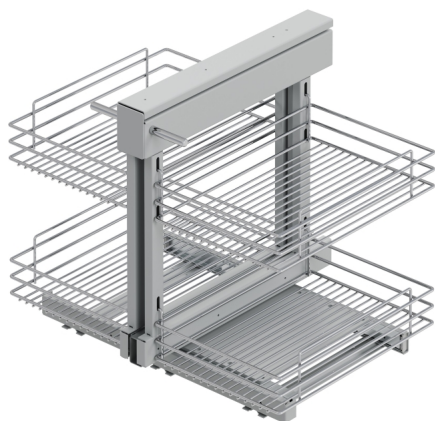

## Emuca Unità d'angolo articolata Suprastar per mobile da cucina, Sinistra, Cromato brillo, Acciaio

brillo, Acciaio

Emuca Unità d'angolo articolata Suprastar per mobile da cucina, Sinistra, Cromato

Unità d'angolo articolato Suprastar progettato per sfruttare al massimo lo spazio angolare e organizzare qualsiasi tipo di accessorio all'interno dei tu

#### Descrizione

**Unità d'angolo articolato Suprastar** progettato per sfruttare al massimo lo spazio angolare e organizzare qualsiasi tipo di accessorio all'interno dei tuoi mobili da cucina. La sua struttura è **in acciaio** verniciato grigio, con quattro cesti cromati per una maggiore durata. È facile e veloce da installare. Include un sistema di autochiusura morbida e ha una regolazione tridimensionale della porta. Richiede una profondità minima del modulo di 516 mm, una larghezza della porta di 450 mm ed è adatta a una larghezza interna del modulo di 720 mm. Ha una **capacità di carico fino a 15 kg per carrello**.

#### Contenuto:

Meccanismo, 4 cesti, viti, maniglie.

**Dimensioni:** 31x54x64

**Peso:** 26,88 Kg

**Formato:** 1 UN

**Taglia:** -

**Colore:** Cromato brillo

**Materiale:** Acciaio