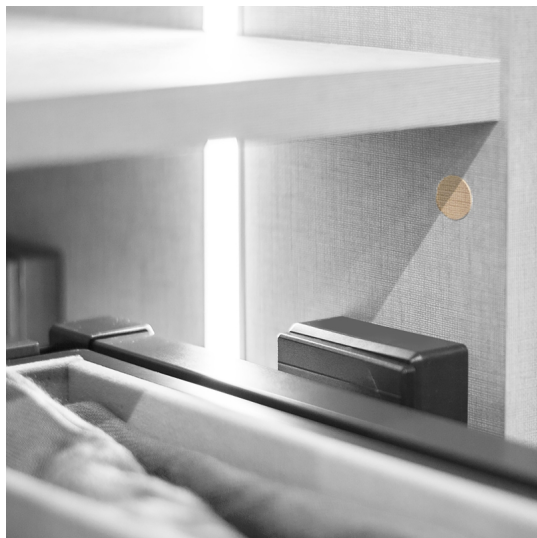

## Emuca Tappi copriforo, adesivo, D. 20 mm, Grigio antracita, 900 u.

Emuca Tappi copriforo, adesivo, D. 20 mm, Grigio antracita, 900 u.

Copriforo adesivi per mobili, progettati per coprire le teste delle viti e fori nelle superfici del mobile. Sono prodotti in

#### Descrizione

**Copriforo adesivi per mobili**, progettati per **coprire le teste delle viti e fori nelle superfici del mobile**. Sono prodotti in **plastica con diametro 13 o 20 mm**, con un'installazione adesiva facile e semplice. Disponiamo di un'ampia gamma di colori per poterli adattare alla finitura dei tuoi mobili. Dalla base in bianco, marrone, nero, grigio, ai più classici con effetto rovere o ciliegio e a quelli di tendenza con effetto tessuto grigio o beige.