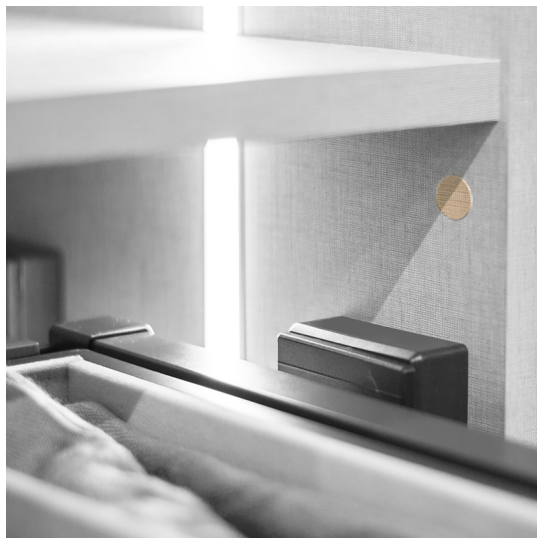

Emuca Tappi Copriforo, adesivo, D. 13 mm, Effetto Faggio, 1.000 u.

Emuca Tappi Copriforo, adesivo, D. 13 mm, Effetto Faggio, 1.000 u.

Copriforo adesivi per mobili, progettati per coprire le teste delle viti e fori nelle superfici del mobile. Sono prodotti in

Di solito spedito in 3-5 giorni

[Fai una domanda su questo prodotto](#)

Produttore [Emuca](#)

Descrizione

Copriforo adesivi per mobili, progettati per **coprire le teste delle viti e fori nelle superfici del mobile**. Sono prodotti in **plastica con diametro 13 o 20 mm**, con un'installazione adesiva facile e semplice. Disponiamo di un'ampia gamma di colori per poterli adattare alla finitura dei tuoi mobili. Dalla base in bianco, marrone, nero, grigio, ai più classici con effetto rovere o ciliegio e a quelli di tendenza con effetto tessuto grigio o beige.