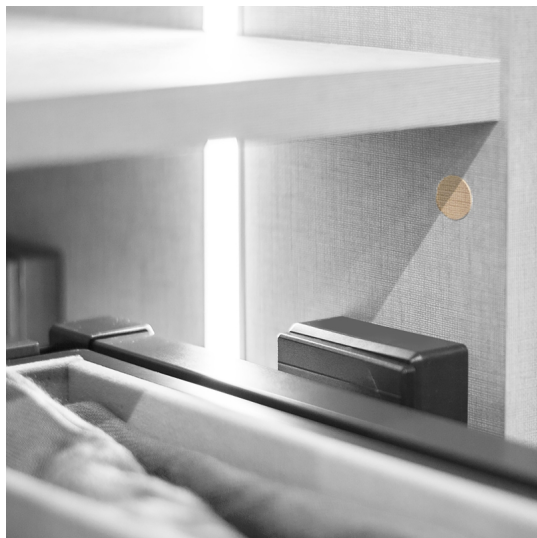

Emuca Tappi copriforo, adesivo, D. 13 mm, Bianco, 1.000 u.

Emuca Tappi copriforo, adesivo, D. 13 mm, Bianco, 1.000 u.

Emuca Tappi copriforo, adesivo, D. 13 mm, Bianco, 1.000 u.

Copriforo adesivi per mobili, progettati per coprire le teste delle viti e fori nelle superfici del mobile. Sono prodotti in

Di solito spedito in 3-5 giorni

[Fai una domanda su questo prodotto](#)

Produttore [Emuca](#)

Descrizione

Copriforo adesivi per mobili, progettati per **coprire le teste delle viti e fori nelle superfici del mobile**. Sono prodotti in **plastica con diametro 13 o 20 mm**, con un'installazione adesiva facile e semplice. Disponiamo di un'ampia gamma di colori per poterli adattare alla finitura dei tuoi mobili. Dalla base in bianco, marrone, nero, grigio, ai più classici con effetto rovere o ciliegio e a quelli di tendenza con effetto tessuto grigio o beige.