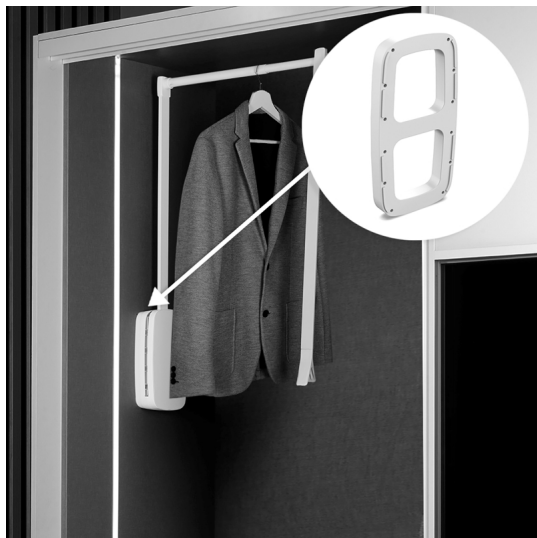

Emuca Spessore laterale per appendiabiti, Plastica, Grigio metallizzato, 2 un

Emuca Spessore laterale per appendiabiti per armadio Sling, Verniciato alluminio,

Tecnoplastica

Lo spessore laterale per l'appendiabiti Sling permette l'installazione dell'appendiabiti negli armadi con porte a battente. E' prodot

Di solito spedito in 3-5 giorni

[Fai una domanda su questo prodotto](#)

Produttore [Emuca](#)

Descrizione

Lo **spessore laterale per l'appendiabiti Sling** permette l'installazione dell'appendiabiti negli **armadi con porte a battente**. E' prodotto in **Plastica** e include le viti necessarie per l'istallazione.

Contenuto:

2 spessori laterale, viti per il montaggio

Dimensioni: 5x14x26

Peso: 0,19 Kg

Formato: 1 Set

Taglia: -

Colore: Verniciato alluminio

Materiale: Tecnoplastica