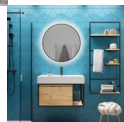

Emuca Specchio Zeus con illuminazione LED decorativa e cornice nera, diametro 80 cm, 12 W, Alluminio e Vetro, 1 u.

cm, 12 W, Alluminio e Vetro, 1 u.

Emuca Specchio Zeus con illuminazione LED decorativa e cornice nera, diametro 80

Lo specchio Zeus è caratterizzato da un design rotondo retroilluminato con luce LED integrata. Proietta una luce decorativa, offrendo un'illuminazione

Valutazione: Nessuna valutazione

Prezzo

Prezzo base, tasse incluse 265,64 €

Lo specchio Zeus è caratterizzato da un design rotondo **retroilluminato con luce LED integrata**. Proietta una luce decorativa, offrendo un'illuminazione uniforme senza ombre che facilita la visibilità. È la migliore soluzione funzionale e decorativa per illuminare il tuo bagno o qualsiasi stanza della casa, che ti permette di risparmiare sul consumo energetico grazie alla sua luce a basso consumo.

Contenuto:

1 specchio, staffe, tasselli, ganci di installazione e istruzioni.

Dimensioni: 7,5x86,5x88,5

Peso: 6,7 Kg

Formato: 1 UN

Taglia: D 800 mm

Colore: Transparente / non classificata

Materiale: Vetro