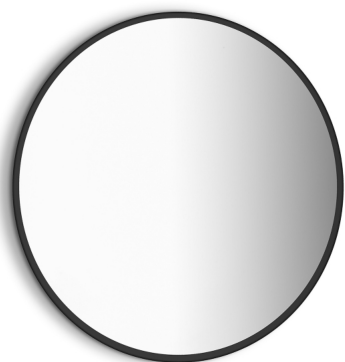

Emuca Specchio Zeus con illuminazione LED decorativa e cornice nera, diametro 80 cm, 12 W, Alluminio e Vetro, 1 u.

cm, 12 W, Alluminio e Vetro, 1 u.

Emuca Specchio Zeus con illuminazione LED decorativa e cornice nera, diametro 80

Lo specchio Zeus è caratterizzato da un design rotondo retroilluminato con luce LED integrata. Proietta una luce decorativa, offrendo un'illuminazione

Valutazione: Nessuna valutazione

Prezzo

Prezzo base, tasse incluse 265,64 €

Lo specchio Zeus è caratterizzato da un design rotondo **retroilluminato con luce LED integrata**. Proietta una luce decorativa, offrendo un'illuminazione uniforme senza ombre che facilita la visibilità. È la migliore soluzione funzionale e decorativa per illuminare il tuo bagno o qualsiasi stanza della casa, che ti permette di risparmiare sul consumo energetico grazie alla sua luce a basso consumo.

Contenuto:

1 specchio, staffe, tasselli, ganci di installazione e istruzioni.

Dimensioni: 7,5x86,5x88,5

Peso: 6,7 Kg

Formato: 1 UN

Taglia: D 800 mm

Colore: Transparente / non classificata

Materiale: Vetro