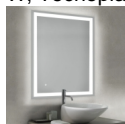

## Emuca Specchio da bagno Heracles con illuminazione LED frontale e decorativa, 34 W, Tecnoplastica e Vetro

Emuca Specchio da bagno Heracles con illuminazione LED frontale e decorativa, 34

W, Tecnoplastica e Vetro

Specchio rettangolare per bagno con luce led frontale e retroilluminazione con interruttore touch, ideale per ottenere un'illuminazione perfetta e a ba

Valutazione: Nessuna valutazione

**Prezzo**

Prezzo base, tasse incluse 252,23 €

**Specchio rettangolare per bagno con luce led frontale e retroilluminazione con interruttore touch**, ideale per ottenere un'illuminazione perfetta e a basso consumo nel bagno o qualunque ambiente della casa.