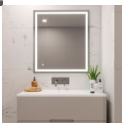

## Emuca Specchio da bagno Heracles con illuminazione LED frontale e decorativa, 34 W, Tecnoplastica e Vetro

Emuca Specchio da bagno Heracles con illuminazione LED frontale e decorativa, 34

W, Tecnoplastica e Vetro

Specchio rettangolare per bagno con luce led frontale e retroilluminazione con interruttore touch, ideale per ottenere un'illuminazione perfetta e a ba

Valutazione: Nessuna valutazione

**Prezzo**

Prezzo base, tasse incluse 252,23 €

**Specchio rettangolare per bagno con luce led frontale e retroilluminazione con interruttore touch**, ideale per ottenere un'illuminazione perfetta e a basso consumo nel bagno o qualunque ambiente della casa.