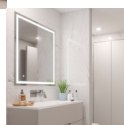

## Emuca Specchio da bagno Heracles con illuminazione LED frontale e decorativa, 34 W, Tecnoplastica e Vetro

Emuca Specchio da bagno Heracles con illuminazione LED frontale e decorativa, 34

W, Tecnoplastica e Vetro

Specchio rettangolare per bagno con luce led frontale e retroilluminazione con interruttore touch, ideale per ottenere un'illuminazione perfetta e a ba

Valutazione: Nessuna valutazione

**Prezzo**

Prezzo base, tasse incluse 252,23 €

**Specchio rettangolare per bagno con luce led frontale e retroilluminazione con interruttore touch**, ideale per ottenere un'illuminazione perfetta e a basso consumo nel bagno o qualunque ambiente della casa.