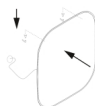

Emuca Specchio Cepheus con illuminazione LED decorativa e cornice nera, tondo rettangolare 600 x 800 mm, 12 W, Alluminio e Vetro, 1 u.

Emuca Specchio Cepheus con illuminazione LED decorativa e cornice nera, tondo rettangolare 600 x 800 mm, 12 W, Alluminio e Vetro, 1 u.

Ha una **cornice decorativa** disposta perimetralmente, con finitura laccata nera, che conferisce allo specchio un'estetica in linea con le tendenze del momento. È **resistente all'umidità e agli schizzi d'acqua** grazie al suo indice di protezione IP44. Si monta in modo estremamente semplice poiché la confezione include tutto il necessario per la sua installazione. Offre inoltre un design molto versatile in quanto può essere **installato sia verticalmente che orizzontalmente**.

Contenuto:

1 specchio, staffe, tasselli, ganci di installazione e istruzioni.

Dimensioni: 7,5x66,5x88,5

Peso: 5,8 Kg

Formato: 1 UN

Taglia: 600 x 800 mm

Colore: Trasparente / non classificata

Materiale: Vetro