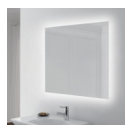

Emuca Specchio Centaurus con illuminazione LED decorativa, rettangolare 600 x 800 mm, 14 W, Alluminio e Vetro, 1 u.

mm, 14 W, Alluminio e Vetro, 1 u.

Emuca Specchio Centaurus con illuminazione LED decorativa, rettangolare 600 x 800

Lo specchio Centaurus è caratterizzato da un design rettangolare retroilluminato con luce LED integrata. Proietta una luce decorativa, offrendo un'il

Valutazione: Nessuna valutazione

Prezzo

Prezzo base, tasse incluse 208,45 €

Lo specchio Centaurus è caratterizzato da un design rettangolare **retroilluminato con luce LED integrata**. Proietta una luce decorativa, offrendo un'illuminazione uniforme senza ombre che facilita la visibilità. È la migliore soluzione funzionale e decorativa per illuminare il tuo bagno o qualsiasi stanza della casa, che ti permette di risparmiare sul consumo energetico grazie alla sua luce a basso consumo.

Contenuto:

1 specchio, staffe, tasselli, ganci di installazione e istruzioni.

Dimensioni: 7,5x66,5x88,5

Peso: 6,1 Kg

Formato: 1 UN

Taglia: 600 x 800 mm

Colore: Transparente / non classificata

Materiale: Vetro