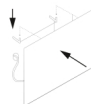

Emuca Specchio Centaurus con illuminazione LED decorativa, rettangolare 600 x 800 mm, 14 W, Alluminio e Vetro, 1 u.

mm, 14 W, Alluminio e Vetro, 1 u.

Emuca Specchio Centaurus con illuminazione LED decorativa, rettangolare 600 x 800

Contenuto:

1 specchio, staffe, tasselli, ganci di installazione e istruzioni.

Dimensioni: 7,5x66,5x88,5

Peso: 6,1 Kg

Formato: 1 UN

Taglia: 600 x 800 mm

Colore: Transparente / non classificata

Materiale: Vetro