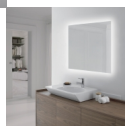

Emuca Specchio Centaurus con illuminazione LED decorativa, rettangolare 600 x 800 mm, 14 W, Alluminio e Vetro, 1 u.

mm, 14 W, Alluminio e Vetro, 1 u.

Emuca Specchio Centaurus con illuminazione LED decorativa, rettangolare 600 x 800

Lo specchio Centaurus è caratterizzato da un design rettangolare retroilluminato con luce LED integrata. Proietta una luce decorativa, offrendo un'il

Valutazione: Nessuna valutazione

Prezzo

Prezzo base, tasse incluse 208,45 €

Lo specchio Centaurus è caratterizzato da un design rettangolare **retroilluminato con luce LED integrata**. Proietta una luce decorativa, offrendo un'illuminazione uniforme senza ombre che facilita la visibilità. È la migliore soluzione funzionale e decorativa per illuminare il tuo bagno o qualsiasi stanza della casa, che ti permette di risparmiare sul consumo energetico grazie alla sua luce a basso consumo.

Contenuto:

1 specchio, staffe, tasselli, ganci di installazione e istruzioni.

Dimensioni: 7,5x66,5x88,5

Peso: 6,1 Kg

Formato: 1 UN

Taglia: 600 x 800 mm

Colore: Transparente / non classificata

Materiale: Vetro