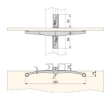

Emuca Set staffe Zero per mensola in vetro, Nero testurizzato, Zama

Emuca Set staffe Zero per mensola in vetro, Nero testurizzato, Zama

Lotto di 5 set di supporti in zamak per uno scaffale in vetro. Il montaggio viene eseguito sul profilo, componendo così la struttura modulare Zero da voi pref

I componenti del sistema Zero comprendono tutti gli accessori necessari per il montaggio.

Contenuto:

5 set di supporti in vetro, 20 copri accessori e istruzioni di montaggio

Dimensioni: 10x15x27

Peso: 1,58 Kg