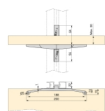

Emuca Set staffe Zero per mensola in legno, Color pietra, Zama, 1 lotto

Emuca Set staffe Zero per mensola in legno, Color pietra, Zama, 1 lotto

Lotto di 5 set di supporti in zamak per uno scaffale in legno. Il montaggio viene eseguito sul profilo, componendo così la struttura modulare Zero da voi pref

Di solito spedito in 3-5 giorni

[Fai una domanda su questo prodotto](#)

Descrizione

Lotto di 5 set di supporti in zamak per uno scaffale in legno. Il montaggio viene eseguito sul profilo, componendo così la struttura modulare Zero da voi preferita.

I componenti del sistema Zero comprendono tutti gli accessori necessari per il montaggio.

Contenuto:

5 Set di supporto in legno 20 viti Ø3,5x16, 20 copri accessori e istruzioni di montaggio

Dimensioni: 10x15x27