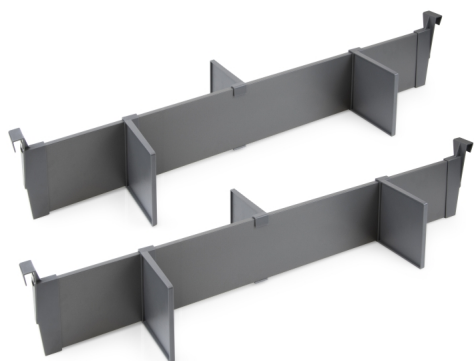

Emuca Set separatori regolabili per cassette, 900mm, alluminio, grigio antracite

Alluminio e Tecnoplastica

Emuca Set di divisori per interni dei cassettei Vertex-Concept, 900, Grigio antracite,

Organizza il tuo mobili con questo set di divisori a cassettei regolabili. Permettono di ottimizzare e organizzare lo spazio interno dei cassettei della

Sono **compatibili per il montaggio**:

- Su corrimano quadrato della gamma Vertex e Concept di Emuca.
- Astine dei cassette Vertex di 178mm.
- Astine dei cassette Concept da 185 mm.
- Astine quadrata di 13 mm di larghezza.
- Costola dritta con altezza interna minima di 135mm e larghezza 13mm.

Sono facili da montare perché non richiedono attrezzi e sono realizzati in alluminio e plastica con finitura bianca o grigio antracite. La fornitura comprende: **2 profili in alluminio, 4 adattatori laterali in plastica, 4 divisori in plastica e istruzioni di montaggio**.

Contenuto:

2 profili in alluminio, 4 adattatori laterali in plastica, 6 divisori in plastica e istruzioni di montaggio.

Dimensioni: 5,5x16x81

Peso: 1,65 Kg

Formato: 1 UN

Taglia: Modulo 900 mm

Colore: Grigio antracite