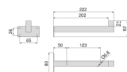

Emuca Set di supporti per mensole in legno Shelf dritto con tubo quadro, Acciaio, Verniciato bianco

Verniciato bianco

Emuca Set di supporti per mensole in legno Shelf dritto con tubo quadro, Acciaio,

Il set di supporti per mensole in legno Shelf in tubo quadrato dritto, è ideale per montare mensole a parete e creare mensole in qualsiasi stanza del

Di solito spedito in 3-5 giorni

[Fai una domanda su questo prodotto](#)

Descrizione

Il set di supporti per mensole in legno Shelf in tubo quadrato dritto, è ideale per montare mensole a parete e creare mensole in qualsiasi stanza della casa.

Ha un design elegante **realizzato in acciaio** con un tubo quadrato che trattiene il legno per evitare scivolamenti e allo stesso tempo trasforma la ferramenta in un elemento decorativo.

Per l'installazione è necessario posizionare due supporti per ripiano e fissarli al muro con le **viti e tasselli compresi** nella fornitura.

Contenuto:

2 staffe, viti di montaggio

Dimensioni: 5,0x11,0x24,5

Peso: 0,48 Kg

Formato: 1 SET

Taglia: -

Colore: Verniciato bianco

Materiale: Acciaio