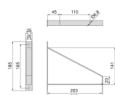

## Emuca Set di supporti per mensole in legno Shelf con forma triangolare, Acciaio, Verniciato nero

Verniciato nero

Emuca Set di supporti per mensole in legno Shelf con forma triangolare, Acciaio,

Il set di supporti per mensole in legno Shelf dalla forma triangolare, è ideale per montare mensole alla parete e creare mensole in qualsiasi stanza

### **Contenuto:**

2 staffe, viti di montaggio

**Dimensioni:** 3,0x22,5x22,0

**Peso:** 0,72 Kg

**Formato:** 1 SET

**Taglia:** -

**Colore:** Verniciato nero

**Materiale:** Acciaio