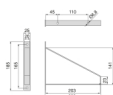

Emuca Set di supporti per mensole in legno Shelf con forma triangolare, Acciaio, Verniciato bianco

Verniciato bianco

Emuca Set di supporti per mensole in legno Shelf con forma triangolare, Acciaio,

Il set di supporti per mensole in legno Shelf dalla forma triangolare, è ideale per montare mensole alla parete e creare mensole in qualsiasi stanza

Di solito spedito in 3-5 giorni

[Fai una domanda su questo prodotto](#)

Descrizione

Il set di supporti per mensole in legno Shelf dalla forma triangolare, è ideale per montare mensole alla parete e creare mensole in qualsiasi stanza della casa.

Ha un design elegante **realizzato in acciaio** con una forma triangolare che trattiene il legno per evitare scivolamenti e allo stesso tempo trasforma la ferramenta in un elemento decorativo.

Per l'installazione è necessario posizionare due supporti per ripiano e fissarli al muro con le **viti e tasselli compresi** nella fornitura.

Contenuto:

2 staffe, viti di montaggio

Dimensioni: 3,0x22,5x22,0

Peso: 0,72 Kg

Formato: 1 SET

Taglia: -

Colore: Verniciato bianco

Materiale: Acciaio