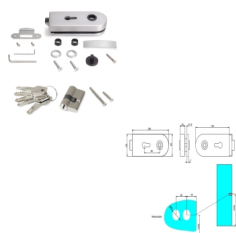

Emuca Serratura per porta in vetro con telaio in legno, scrocco orizzontale per porta in vetro 8-12mm, acciaio e alluminio, anodizzato opaco

Emuca Serratura per porta in vetro con telaio in legno, scrocco orizzontale per porta in vetro 8-12mm, acciaio e alluminio, anodizzato opaco

Di solito spedito in 3-5 giorni

[Fai una domanda su questo prodotto](#)

Descrizione

Contenuto:

1 serratura, 1 cilindro con 5 chiavi e ferramenta di montaggio

Dimensioni: 6,5x7x20,5

Peso: 0,95 Kg

Formato: 1 UN

Taglia: -

Colore: Anodizzato opaco

Materiale: Acciaio

Recensioni

Nessuna recensione disponibile per questo prodotto.