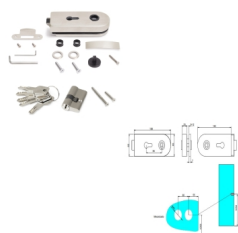

Emuca Serratura per porta in vetro con telaio in legno, Cilindro con chiavi, per porta in vetro 8-12mm, acciaio inox, finitura inox

vetro 8-12mm, acciaio inox, finitura inox

Emuca Serratura per porta in vetro con telaio in legno, Cilindro con chiavi, per porta in

Di solito spedito in 3-5 giorni

[Fai una domanda su questo prodotto](#)

Descrizione

Contenuto:

1 serratura, 1 cilindro con 5 chiavi e ferramenta di montaggio

Dimensioni: 6,5x7x20,5

Peso: 0,95 Kg

Formato: 1 UN

Taglia: -

Colore: Acciaio inossidabile

Materiale: Acciaio

Recensioni

Nessuna recensione disponibile per questo prodotto.